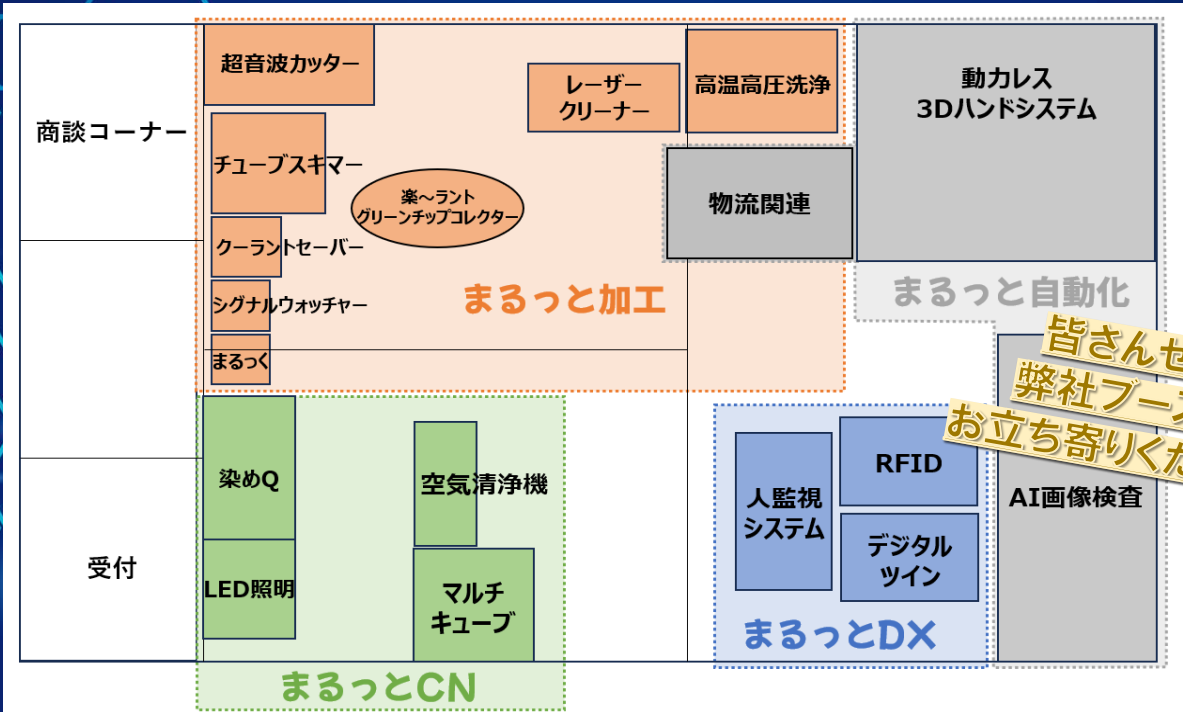

第6回

名古屋ロボデックス

ポートメッセ名古屋

10

第3展示館No.36-14

25 26 27

水

木

金

小粒でもキラリと光る技術商社

【まるっと工場まるごとパルキュージョン】

出展内容

■まるっと加工

- ・超音波カッター
- ・チューブスキマー
- ・クーラントセーバー
- ・シグナルウォッチャー
- ・まるっく (Mオリジナル製品)
- ・レーザークリーナー
- ・高温高圧洗浄
- ・楽〜ラント
- ・グリーンチップコレクター

■まるっと自動化

- ・動力レス3Dハンドシステム
- ・AI画像診断
- ・物流関連