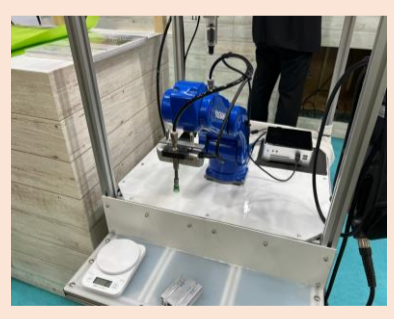

ソリューションパッケージゾーン

・Realsense+フェルカーボハンド+MOTOMINI

・Edge-AI

・MOTTOソリューション

・LED照明

DXゾーン

・toor

・東芝