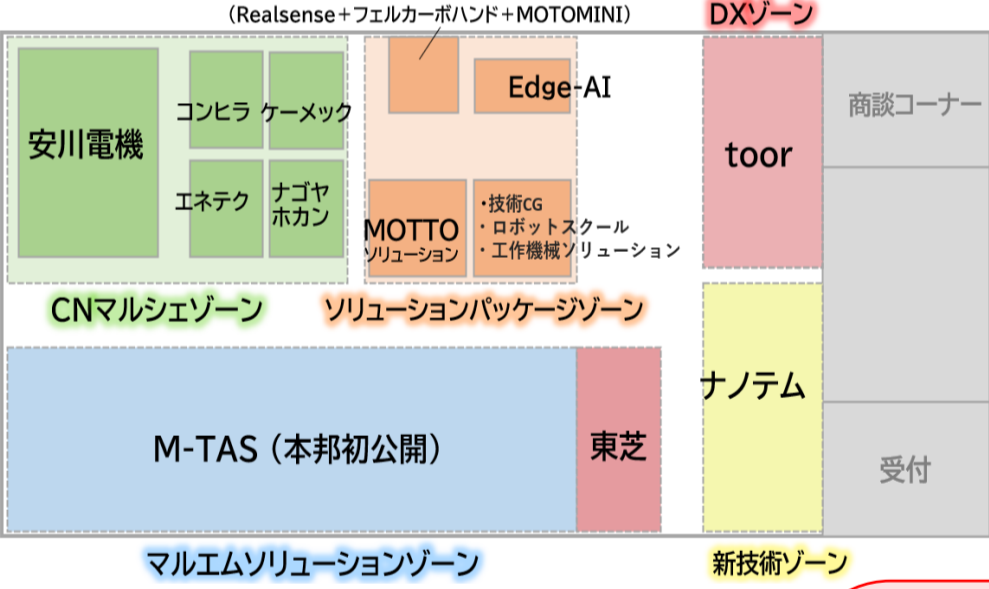

・コンヒラ

・エネテク

・ケーメック

・ナゴヤホカン

マルエムソリューションゾーン

・M-TAS

新技術ゾーン

・ナノテム

ソリューションパッケージゾーン

・Realsense+フェルカーボハンド+MOTOMINI

・Edge-AI

・MOTTOソリューション

・LED照明

DXゾーン

・toor

・東芝