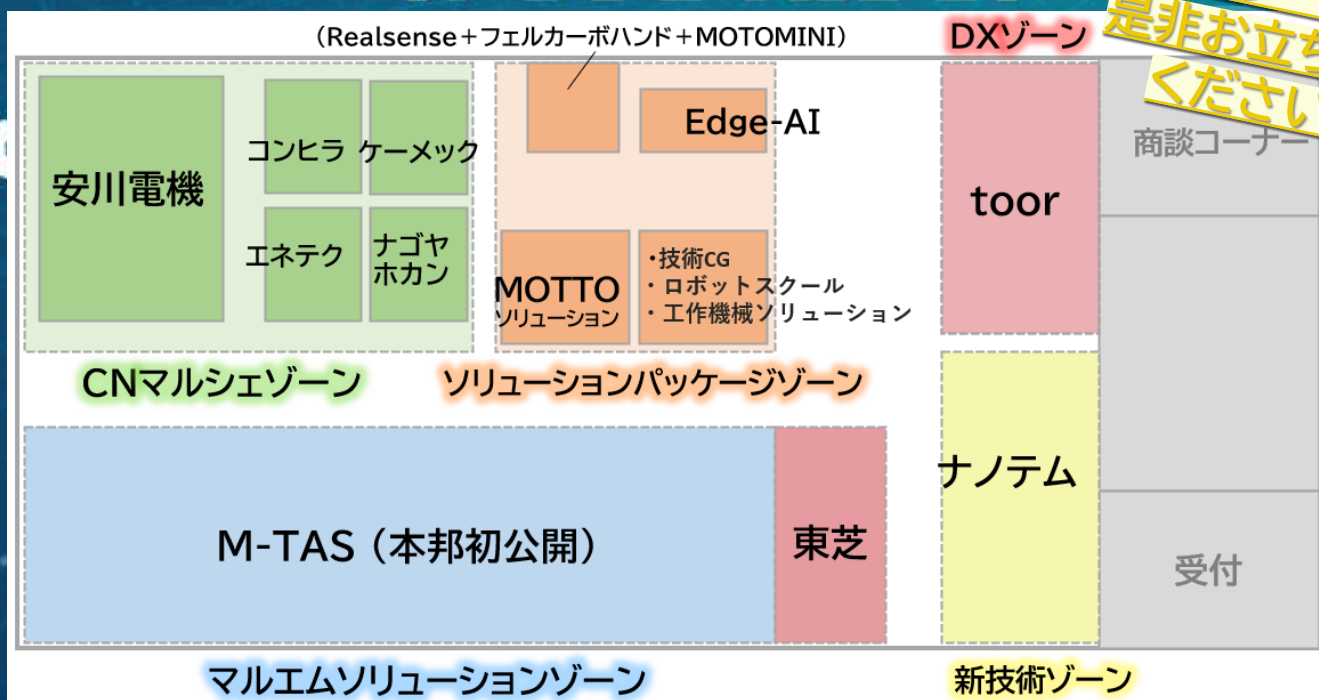

第5回名古屋ロボデックス に出展いたします!!

会期：2022/10/26~28

会場 ポートメッセなごや

ブース マルエム商会ブース⇒第3展示館 No.22-16

小粒でもキラリと光る技術商社 ソリューション・ナビゲーター マルエム商会 【まるっとマルシェ】

弊社ブースに
是非お立ち寄り
ください!!

■Solutionゾーン

- ・㊦新ビジネスコーナー：技術CG・ロボットスクール・工作機械ソリューション
- ・MOTTOソリューション
- ・Edge-AI：デモ機
- ・Realsense+MOTOMINI +フェルカーボハンド