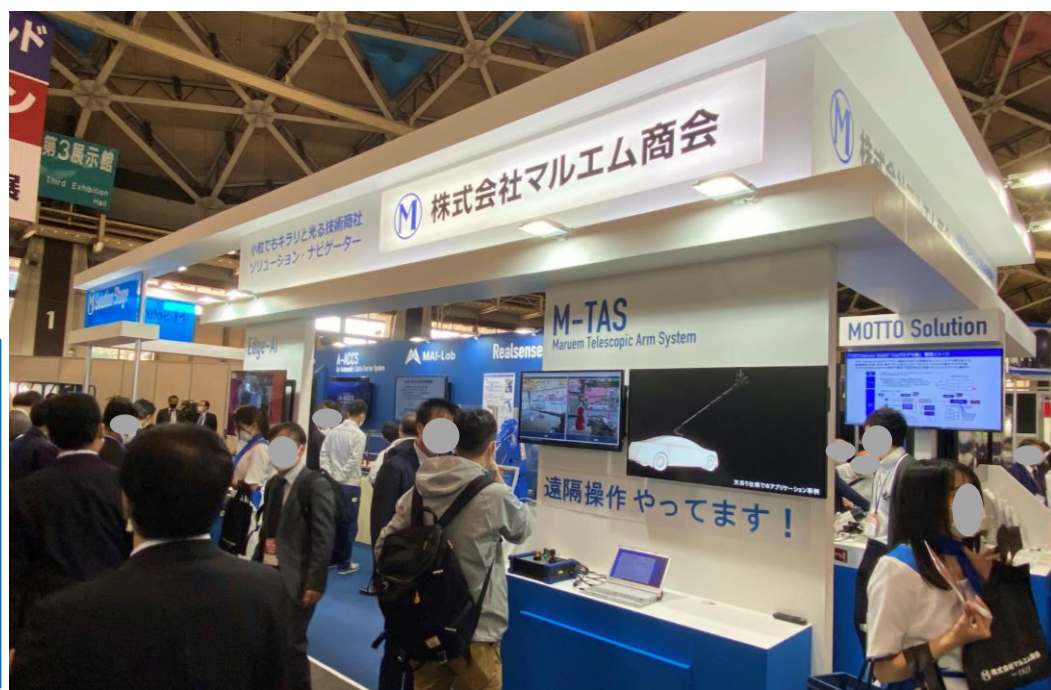

名古屋ロボデックス

ロボット開発・活用展

第4回名古屋ロボデックスに出展！

2021年10月27日(水)～29日(金)

多数ご来場いただき、誠にありがとうございます。

感染症対策の徹底をしながら、出展いたしました。

プレゼンテーションゾーン

複数のプレゼンターによるソリューションセミナー