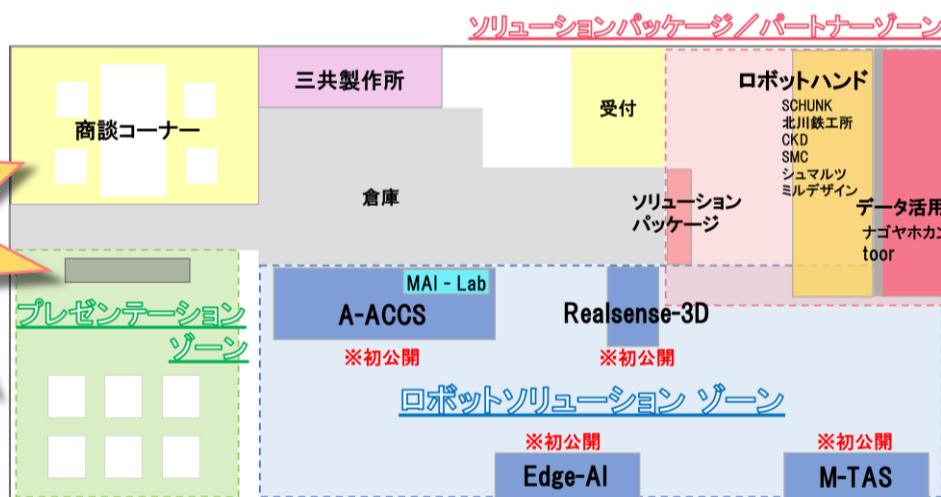

名古屋ロボデックス

ロボット開発・活用展

第4回名古屋ロボデックスに出展！

2021年10月27日(水)～29日(金)

多数ご来場いただき、誠にありがとうございます。

感染症対策の徹底をしながら、出展いたしました。

プレゼンテーションゾーン

複数のプレゼンターによるソリューションセミナー

連日大盛況！

ソリューションパッケージ / パートナーゾーン

・ロボットハンドソリューション

シュンク・ジャパン, 北川鉄工所, CKD, SMC, シュマルツ, ミルデザイン

・データ活用

toor, ナゴヤホカンファシリティーズ

出展協力

三共製作所

ロボットソリューションゾーン

※全品初公開！

A-ACCS

MAI-Lab

Realsense-3D

Edge-AI

M-TAS

* 展示品・商品の資料請求やご要望等がございましたら、こちらからお願いいたします。 [お問い合わせフォーム](#)