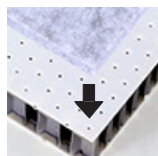

REMUTE

リモート

テレワークの騒音を低減するリモートシリーズ

POINT

人声の周波数帯に優れた吸音性能 (セイント+フェルト)

フロアに小部屋を造って吸音できる (吸音ブース)

デスクの上で吸音できる (卓上吸音ボックス)

スペースを区切って吸音できる (吸音パーティション)

折りたたみ式で持ち運びも自由自在 (卓上吸音ボックス)

COLOR

ブラック

ホワイト

リモート 卓上吸音ボックス

POS: [BK] 17797-5 [W] 17796-8

入数: 1 梱包数: 1
サイズ: 750×785×750h (内寸: 706×746×737h)
材質: ポリプロピレン ポリエステル ナイロン

リモート 吸音パーティション

POS: [BK] 17799-9 [W] 17798-2

入数: 1 梱包数: 2
サイズ: 920×1910h
材質: ポリプロピレン ポリエステル アルミニウム スチール エラストマー

リモート 吸音ブース

POS: [BK] 17791-3 [W] 17790-6

入数: 1 梱包数: 4
サイズ: 900×1300×1900h (内寸: 841×1270×1876h)
材質: ポリプロピレン ポリエステル アルミニウム ナイロン スチール