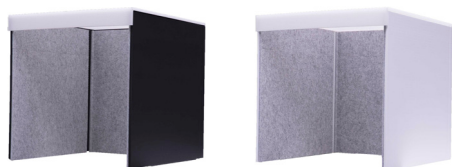

REMUTE

リモート

テレワークの騒音を低減するリモートシリーズ

POINT

人声の周波数帯に優れた吸音性能 (セイント+フェルト)

フロアに小部屋を造って吸音できる (吸音ブース)

デスクの上で吸音できる (卓上吸音ボックス)

スペースを区切って吸音できる (吸音パーティション)

折りたたみ式で持ち運びも自由自在 (卓上吸音ボックス)

COLOR

ブラック

ホワイト

リモート 卓上吸音ボックス

POS: [BK] 17797-5 [W] 17796-8

入数: 1 梱包数: 1
サイズ: 750×785×750h (内寸: 706×746×737h)
材質: ポリプロピレン ポリエステル ナイロン

リモート 吸音パーティション

POS: [BK] 17799-9 [W] 17798-2

入数: 1 梱包数: 2
サイズ: 920×1910h
材質: ポリプロピレン ポリエステル アルミニウム スチール エラストマー

リモート 吸音ブース

POS: [BK] 17791-3 [W] 17790-6

入数: 1 梱包数: 4
サイズ: 900×1300×1900h (内寸: 841×1270×1876h)
材質: ポリプロピレン ポリエステル アルミニウム ナイロン スチール

リモート 吸音ブース スタンド

POS: [BK] 17793-7 [W] 17792-0

入数: 1 梱包数: 3
サイズ: 900×900×1900h (内寸: 841×870×1876h)
材質: ポリプロピレン ポリエステル アルミニウム ナイロン スチール

リモート 吸音ブース用ウォール

POS: [BK] 17795-1 [W] 17794-4

入数: 1 梱包数: 2
サイズ: 920×1910h
材質: ポリプロピレン ポリエステル アルミニウム PVC ステンレス鋼 スチール エラストマー